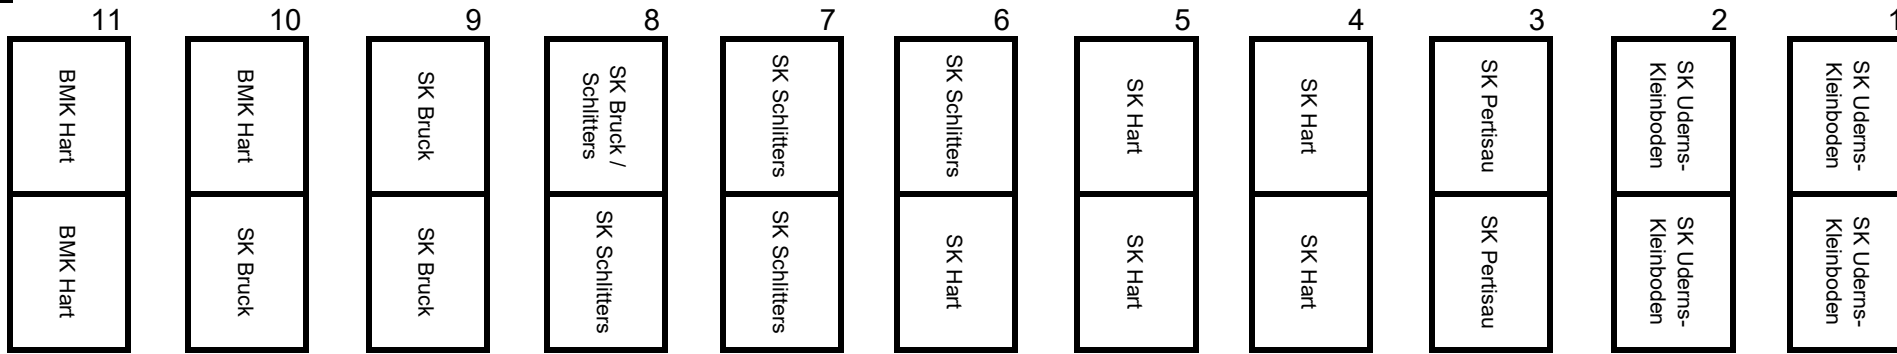

ZUGANG SCHANK

STEHTISCH

STEHTISCH

Schank

ZUGANG SCHANK

Stamm-
tisch

BMK Hart

BMK Hart

Gang ca. 1,2 Meter

1. Andreas-Hofer-Schwaz

1. Andreas-Hofer-Schwaz

Gang ca. 1,2 Meter

für Zivilisten

für Zivilisten

Gang ca. 1,2 Meter

Gastkompanie Terfens